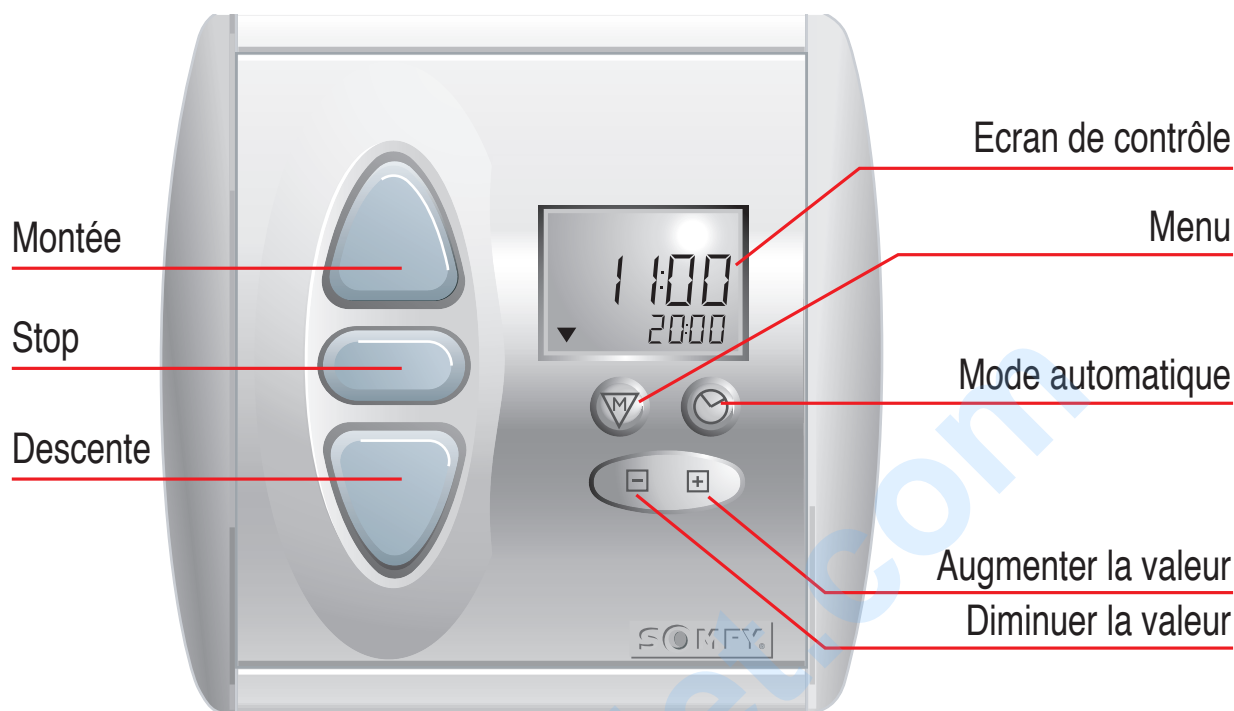

PROGRAMMATION DES HORLOGES CHRONIS EASY

SOMMAIRE

Mise en service	p72
Réglage de l'heure	p72
Programmation de l'heure d'ouverture	p72
Programmation de l'heure de fermeture	p72
Activation / désactivation de l'horloge	p73