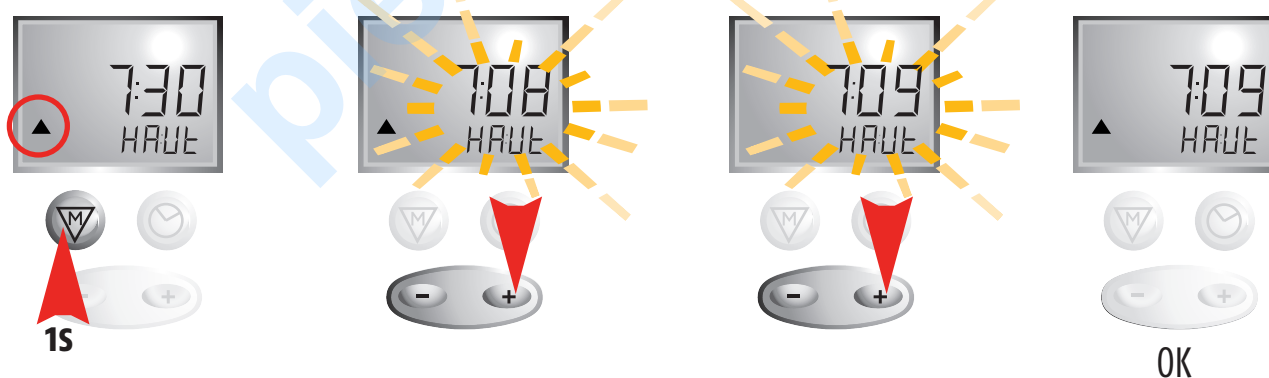

PROGRAMMATION DES HORLOGES CHRONIS EASY

SOMMAIRE

Mise en service	p72
Réglage de l'heure	p72
Programmation de l'heure d'ouverture	p72
Programmation de l'heure de fermeture	p72
Activation / désactivation de l'horloge	p73

PROGRAMMATION DES HORLOGES CHRONIS EASY

Mise en service

Réglage de l'heure

Réglage de l'heure d'ouverture

Réglage de l'heure de fermeture

PROGRAMMATION DES HORLOGES CHRONIS EASY

Activation et désactivation de l'ouverture automatique par horloge