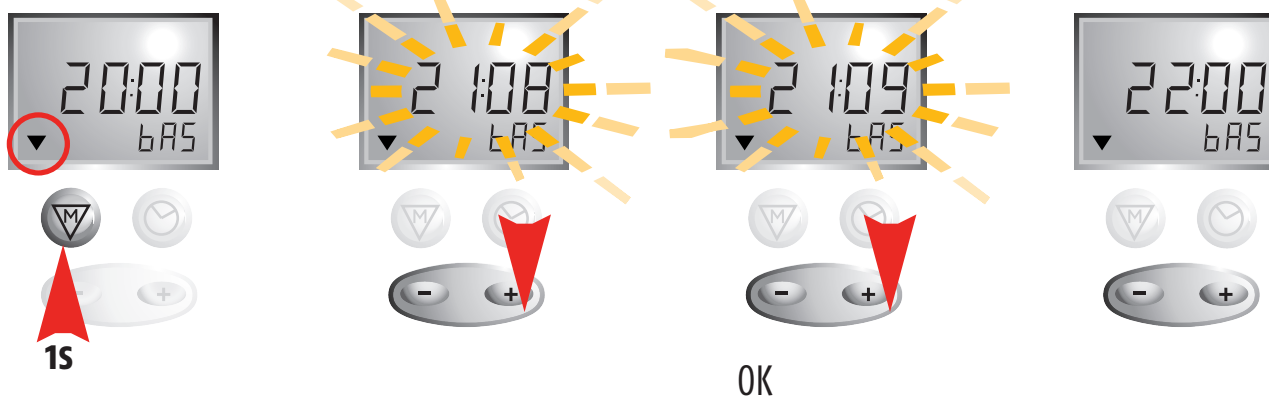

PROGRAMMATION DES HORLOGES CHRONIS EASY

Mise en service

Réglage de l'heure

Réglage de l'heure d'ouverture

Réglage de l'heure de fermeture

PROGRAMMATION DES HORLOGES CHRONIS EASY

Activation et désactivation de l'ouverture automatique par horloge