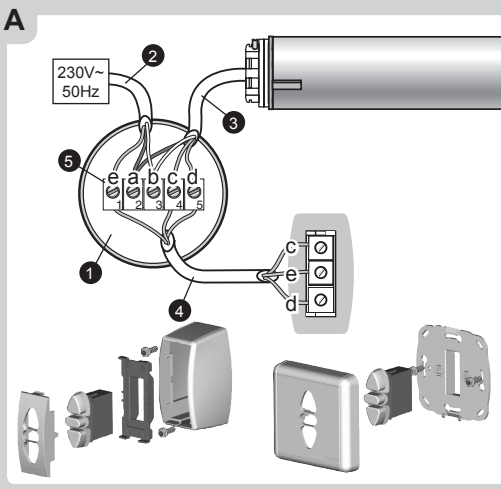

HOME
MOTION BY

somfy®