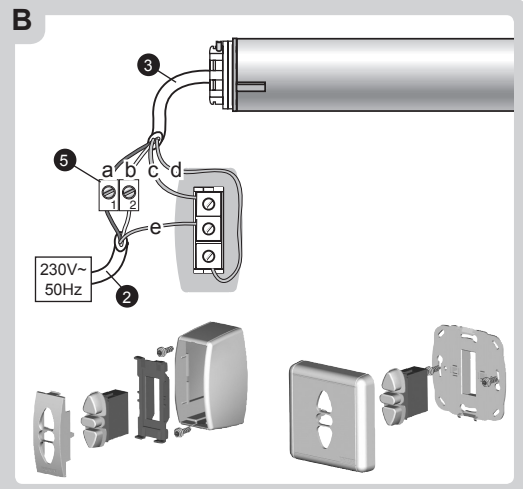

HOME
MOTION BY

somfy®