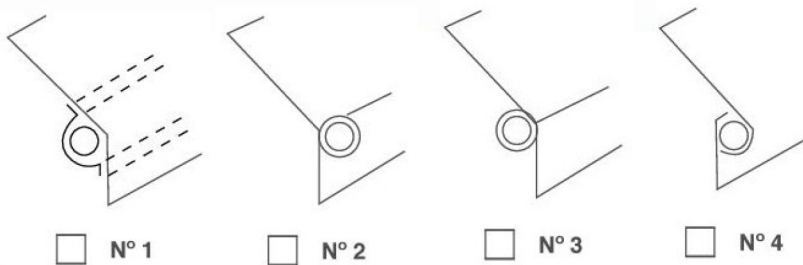

QUANTITE :

Votre Référence :

Toile	Coloris :
Lambrequin	Coloris :

RENFORT DE LYRE :

Longueur\* =

Avancée totale\* =  
(avec tours morts)

\* Dimensions finies de la toile

**VARIANTES FINITION BAS DU STORE**

**LAMBREQUIN ATTENANT**

**FINITION BAS DU LAMBREQUIN**

**OBSERVATIONS DIVERSES**

TOILE A ENVOYER :

PLIEE